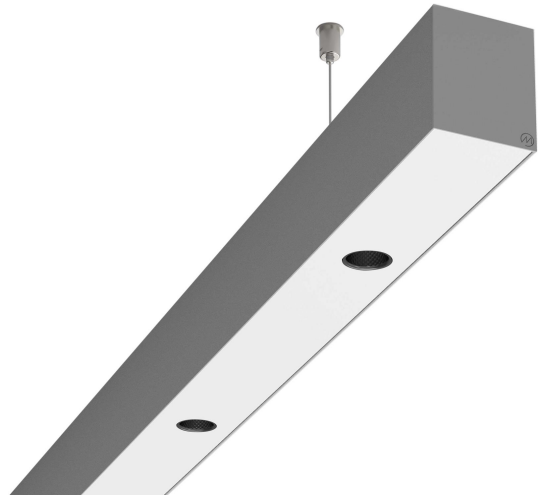

LOG50 PD930 1126 DR24° SIVI

A279600 / 716-0207124549450

Linjär pendelarmatur tillverkad i aluminium med 4 spotlights.
Armaturens spotlights är försedda med reflektorer i mörk krom
och har en spridningsvinkel på 24°.

MOLTO LUCE®

Ljustekniska data

Armaturljusflöde	1110 lm
Färgbeständighet (McAdam ellipse)	SDCM3
Färgtemperatur	3000 K
Färgåtergivningindex (CRI)	90-100
Inbyggda lampornas energieffektivitetsklass	A++, A+, A (LED)
Ljusfärg	Vit
Ljusfördelare/spridare	Reflektor
Ljusfördelning	Symmetrisk
Ljuskälla	LED utbyttbar
Ljusuttag	Direkt
Nominell livstid L80/B10 vid 25 °C	50000 h

Elektriska data

Driftdon	LED-drivdon konstantström
Drivdon ingår	Ja
Max. systemeffekt	23 W
Märkspänning från/till	220...240 V

Elektriska data (forts)

Spänningstyp	AC
Bredd	52 mm
Höjd/djup	65 mm
Längd	1126 mm
Kapslingsklass (IP)	IP20
Skyddsklass	I
Styrning	Ej dimbar
Utbyttbart drivdon	Ja
Kapslingsfärg	Silver
Material kapsling	Aluminium
Med ljuskälla	Ja
Pendellängd från/till	1500 mm
Upphängning medlevereras	Ja