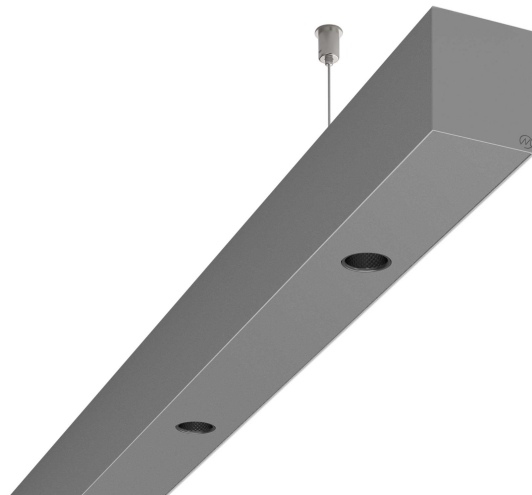

LOG50 PD930 1126 DR24° SISI D

A279599 / 716-020712454944D

Linjär pendelarmatur tillverkad i aluminium med 4 spotlights.
Armaturens spotlights är försedda med reflektorer i mörk krom
och har en spridningsvinkel på 24°. Ljusreglering via DALI.

MOLTO LUCE®

Ljustekniska data

Armaturljusflöde	1110 lm
Färgbeständighet (McAdam ellipse)	SDCM3
Färgtemperatur	3000 K
Färgåtergivningindex (CRI)	90-100
Inbyggda lampornas energieffektivitetsklass	A++, A+, A (LED)
Ljusfärg	Vit
Ljusfördelare/spridare	Reflektor
Ljusfördelning	Symmetrisk
Ljuskälla	LED ej utbytbar
Ljusuttag	Direkt
Nominell livstid L80/B10 vid 25 °C	50000 h

Elektriska data

Driftdon	LED-drivdon konstantström
Drivdon ingår	Ja
Max. systemeffekt	23 W
Märkspänning från/till	220...240 V

Elektriska data (forts)

Spänningstyp	AC
Bredd	52 mm
Höjd/djup	65 mm
Längd	1126 mm
Kapslingsklass (IP)	IP20
Skyddsklass	I
Styrning	DALI
Utbytbar drivdon	Ja
Kapslingsfärg	Silver
Material kapsling	Aluminium
Med ljuskälla	Ja
Pendellängd från/till	1500 mm
Upphängning medlevereras	Ja