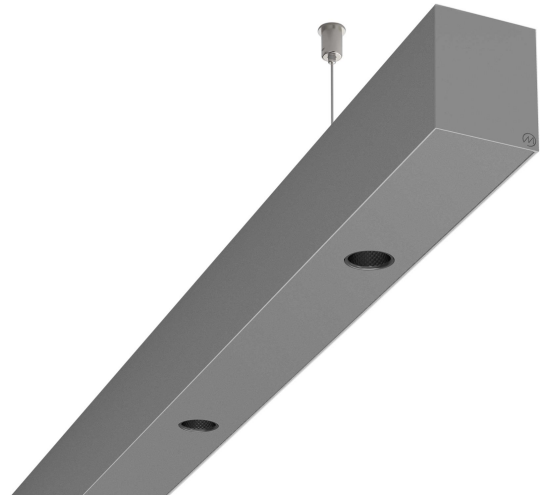

LOG50 PD930 1126 DR24° SISI

A279598 / 716-0207124549440

Linjär pendelarmatur tillverkad i aluminium med 4 spotlights.
Armaturens spotlights är försedda med reflektorer i mörk krom
och har en spridningsvinkel på 24°.

MOLTO LUCE®

Ljustekniska data

Armaturljusflöde	1110 lm
Färgbeständighet (McAdam ellipse)	SDCM3
Färgtemperatur	3000 K
Färgåtergivningindex (CRI)	90-100
Inbyggda lampornas energieffektivitetsklass	A++, A+, A (LED)
Ljusfärg	Vit
Ljusfördelare/spridare	Reflektor
Ljusfördelning	Symmetrisk
Ljuskälla	LED utbyttbar
Ljusuttag	Direkt
Nominell livstid L80/B10 vid 25 °C	50000 h

Elektriska data

Driftdon	LED-drivdon konstantström
Drivdon ingår	Ja
Max. systemeffekt	23 W
Märkspänning från/till	220...240 V

Elektriska data (forts)

Spänningstyp	AC
Bredd	52 mm
Höjd/djup	65 mm
Längd	1126 mm
Kapslingsklass (IP)	IP20
Skyddsklass	I
Styrning	Ej dimbar
Utbyttbart drivdon	Ja
Kapslingsfärg	Silver
Material kapsling	Aluminium
Med ljuskälla	Ja
Pendellängd från/till	1500 mm
Upphängning medlevereras	Ja