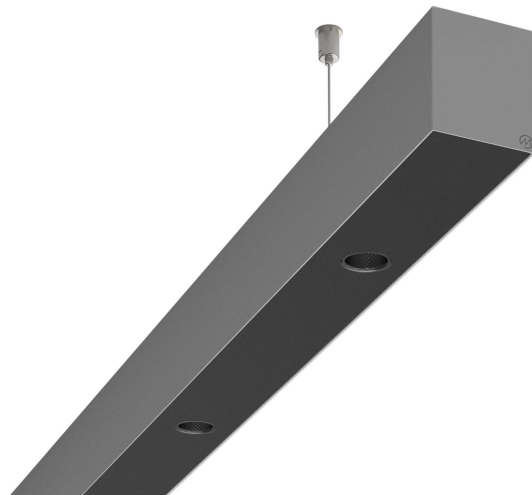

LOG50 PD927 1126 DR24° SISV D

A279585 / 716-020712454346D

Linjär pendelarmatur tillverkad i aluminium med 4 spotlights.
Armaturens spotlights är försedda med reflektorer i mörk krom
och har en spridningsvinkel på 24°. Ljusreglering via DALI.

MOLTO LUCE®

Ljustekniska data

Armaturljusflöde	1020 lm
Färgbeständighet (McAdam ellipse)	SDCM3
Färgtemperatur	2700 K
Färgåtergivningindex (CRI)	90-100
Inbyggda lampornas energieffektivitetsklass	A++, A+, A (LED)
Ljusfärg	Vit
Ljusfördelare/spridare	Reflektor
Ljusfördelning	Symmetrisk
Ljuskälla	LED utbytbar
Ljusuttag	Direkt
Nominell livstid L80/B10 vid 25 °C	50000 h

Elektriska data

Driftdon	LED-drivdon konstantström
Drivdon ingår	Ja
Max. systemeffekt	23 W
Märkspänning från/till	220...240 V

Elektriska data (forts)

Spänningstyp	AC
Bredd	52 mm
Höjd/djup	65 mm
Längd	1126 mm
Kapslingsklass (IP)	IP20
Skyddsklass	I
Styrning	DALI
Utbytbar drivdon	Ja
Kapslingsfärg	Silver
Material kapsling	Aluminium
Med ljuskälla	Ja
Pendellängd från/till	1500 mm
Upphängning medlevereras	Ja