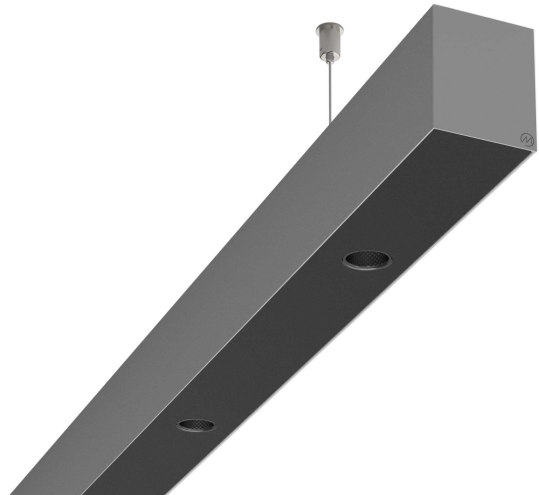

LOG50 PD927 1126 DR24° SISV

A279584 / 716-0207124543460

Linjär pendelarmatur tillverkad i aluminium med 4 spotlights.
Armaturens spotlights är försedda med reflektorer i mörk krom
och har en spridningsvinkel på 24°.

MOLTO LUCE®

Ljustekniska data

Armaturljusflöde	1020 lm
Färgbeständighet (McAdam ellipse)	SDCM3
Färgtemperatur	2700 K
Färgåtergivningindex (CRI)	90-100
Inbyggda lampornas energieffektivitetsklass	A++, A+, A (LED)
Ljusfärg	Vit
Ljusfördelare/spridare	Reflektor
Ljusfördelning	Symmetrisk
Ljuskälla	LED utbytbar
Ljusuttag	Direkt
Nominell livstid L80/B10 vid 25 °C	50000 h

Elektriska data

Driftdon	LED-drivdon konstantström
Drivdon ingår	Ja
Max. systemeffekt	23 W
Märkspänning från/till	220...240 V

Elektriska data (forts)

Spänningstyp	AC
Bredd	52 mm
Höjd/djup	65 mm
Längd	1126 mm
Kapslingsklass (IP)	IP20
Skyddsklass	I
Styrning	Ej dimbar
Utbytbar drivdon	Ja
Kapslingsfärg	Silver
Material kapsling	Aluminium
Med ljuskälla	Ja
Pendellängd från/till	1500 mm
Upphängning medlevereras	Ja