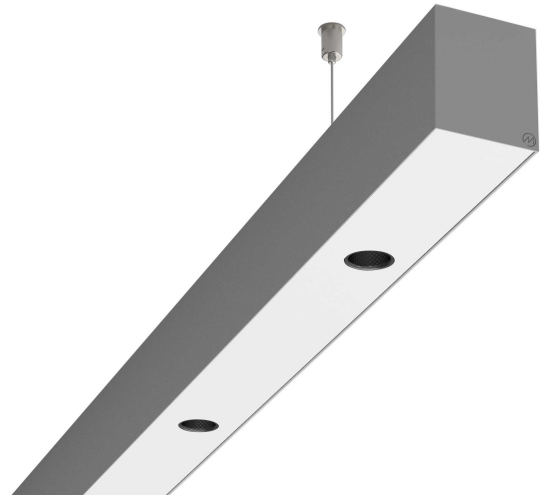

LOG50 PD927 1126 DR24° SIVI D

A279583 / 716-020712454345D

Linjär pendelarmatur tillverkad i aluminium med 4 spotlights.
Armaturens spotlights är försedda med reflektorer i mörk krom
och har en spridningsvinkel på 24°. Ljusreglering via DALI.

MOLTO LUCE®

Ljustekniska data

Armaturljusflöde	1020 lm
Färgbeständighet (McAdam ellipse)	SDCM3
Färgtemperatur	2700 K
Färgåtergivningindex (CRI)	90-100
Inbyggda lampornas energieffektivitetsklass	A++, A+, A (LED)
Ljusfärg	Vit
Ljusfördelare/spridare	Reflektor
Ljusfördelning	Symmetrisk
Ljuskälla	LED utbytbar
Ljusuttag	Direkt
Nominell livstid L80/B10 vid 25 °C	50000 h

Elektriska data

Driftdon	LED-drivdon konstantström
Drivdon ingår	Ja
Max. systemeffekt	23 W
Märkspänning från/till	220...240 V

Elektriska data (forts)

Spänningstyp	AC
Bredd	52 mm
Höjd/djup	65 mm
Längd	1126 mm
Kapslingsklass (IP)	IP20
Skyddsklass	I
Styrning	DALI
Utbytbar drivdon	Ja
Kapslingsfärg	Silver
Material kapsling	Aluminium
Med ljuskälla	Ja
Pendellängd från/till	1500 mm
Upphängning medlevereras	Ja