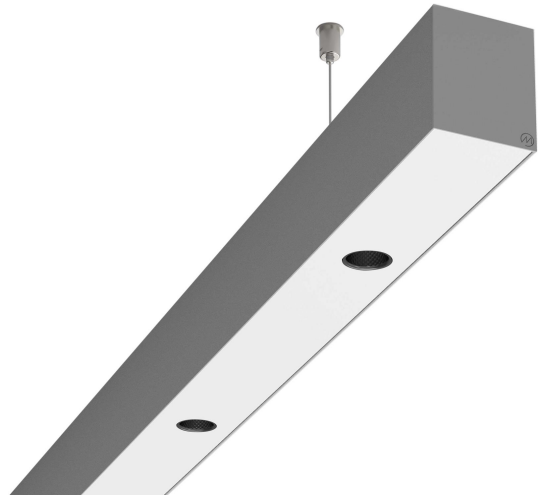

LOG50 PD927 1126 DR24° SIVI

A279582 / 716-0207124543450

Linjär pendelarmatur tillverkad i aluminium med 4 spotlights.
Armaturens spotlights är försedda med reflektorer i mörk krom
och har en spridningsvinkel på 24°.

MOLTO LUCE®

Ljustekniska data

Armaturljusflöde	1020 lm
Färgbeständighet (McAdam ellipse)	SDCM3
Färgtemperatur	2700 K
Färgåtergivningindex (CRI)	90-100
Inbyggda lampornas energieffektivitetsklass	A++, A+, A (LED)
Ljusfärg	Vit
Ljusfördelare/spridare	Reflektor
Ljusfördelning	Symmetrisk
Ljuskälla	LED utbyttbar
Ljusuttag	Direkt
Nominell livstid L80/B10 vid 25 °C	50000 h

Elektriska data

Driftdon	LED-drivdon konstantström
Drivdon ingår	Ja
Max. systemeffekt	23 W
Märkspänning från/till	220...240 V

Elektriska data (forts)

Spänningstyp	AC
Bredd	52 mm
Höjd/djup	65 mm
Längd	1126 mm
Kapslingsklass (IP)	IP20
Skyddsklass	I
Styrning	Ej dimbar
Utbyttbart drivdon	Ja
Kapslingsfärg	Silver
Material kapsling	Aluminium
Med ljuskälla	Ja
Pendellängd från/till	1500 mm
Upphängning medlevereras	Ja