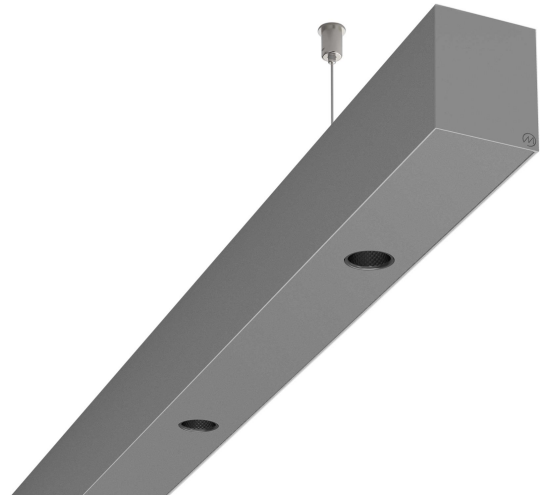

LOG50 PD927 1126 DR24° SISI D

A279581 / 716-020712454344D

Linjär pendelarmatur tillverkad i aluminium med 4 spotlights.
Armaturens spotlights är försedda med reflektorer i mörk krom
och har en spridningsvinkel på 24°. Ljusreglering via DALI.

MOLTO LUCE®

Ljustekniska data

Armaturljusflöde	1020 lm
Färgbeständighet (McAdam ellipse)	SDCM3
Färgtemperatur	2700 K
Färgåtergivningindex (CRI)	90-100
Inbyggda lampornas energieffektivitetsklass	A++, A+, A (LED)
Ljusfärg	Vit
Ljusfördelare/spridare	Reflektor
Ljusfördelning	Symmetrisk
Ljuskälla	LED utbytbar
Ljusuttag	Direkt
Nominell livstid L80/B10 vid 25 °C	50000 h

Elektriska data

Driftdon	LED-drivdon konstantström
Drivdon ingår	Ja
Max. systemeffekt	23 W
Märkspänning från/till	220...240 V

Elektriska data (forts)

Spänningstyp	AC
Bredd	52 mm
Höjd/djup	65 mm
Längd	1126 mm
Kapslingsklass (IP)	IP20
Skyddsklass	I
Styrning	DALI
Utbytbar drivdon	Ja
Kapslingsfärg	Silver
Material kapsling	Aluminium
Med ljuskälla	Ja
Pendellängd från/till	1500 mm
Upphängning medlevereras	Ja