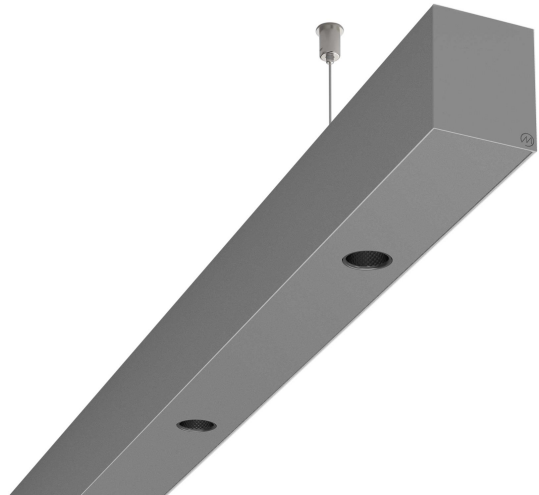

LOG50 PD927 1126 DR24° SISI

A279580 / 716-0207124543440

Linjär pendelarmatur tillverkad i aluminium med 4 spotlights.
Armaturens spotlights är försedda med reflektorer i mörk krom
och har en spridningsvinkel på 24°.

MOLTO LUCE®

Ljustekniska data

Armaturljusflöde	1020 lm
Färgbeständighet (McAdam ellipse)	SDCM3
Färgtemperatur	2700 K
Färgåtergivningindex (CRI)	90-100
Inbyggda lampornas energieffektivitetsklass	A++, A+, A (LED)
Ljusfärg	Vit
Ljusfördelare/spridare	Reflektor
Ljusfördelning	Symmetrisk
Ljuskälla	LED utbytbart
Ljusuttag	Direkt
Nominell livstid L80/B10 vid 25 °C	50000 h

Elektriska data

Driftdon	LED-drivdon konstantström
Drivdon ingår	Ja
Max. systemeffekt	23 W
Märkspänning från/till	220...240 V

Elektriska data (forts)

Spänningstyp	AC
Bredd	52 mm
Höjd/djup	65 mm
Längd	1126 mm
Kapslingsklass (IP)	IP20
Skyddsklass	I
Styrning	Ej dimbar
Utbytbart drivdon	Ja
Kapslingsfärg	Silver
Material kapsling	Aluminium
Med ljuskälla	Ja
Pendellängd från/till	1500 mm
Upphängning medlevereras	Ja