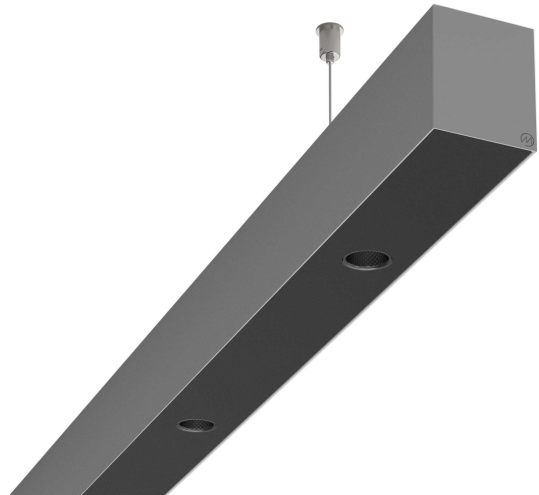

LOG50 PD940 1126 DR24° SISV D

A279567 / 716-020712452446D

Linjär pendelarmatur tillverkad i aluminium med 4 spotlights.
Armaturens spotlights är försedda med reflektorer i mörk krom
och har en spridningsvinkel på 24°. Ljusreglering via DALI.

MOLTO LUCE®

Ljustekniska data

Armaturljusflöde	1250 lm
Färgbeständighet (McAdam ellipse)	SDCM3
Färgtemperatur	4000 K
Färgåtergivningindex (CRI)	90-100
Inbyggda lampornas energieffektivitetsklass	A++, A+, A (LED)
Ljusfärg	Vit
Ljusfördelare/spridare	Reflektor
Ljusfördelning	Symmetrisk
Ljuskälla	LED utbytbar
Ljusuttag	Direkt
Nominell livstid L80/B10 vid 25 °C	50000 h

Elektriska data

Driftdon	LED-drivdon konstantström
Drivdon ingår	Ja
Max. systemeffekt	23 W
Märkspänning från/till	220...240 V

Elektriska data (forts)

Spänningstyp	AC
Bredd	52 mm
Höjd/djup	65 mm
Längd	1126 mm
Kapslingsklass (IP)	IP20
Skyddsklass	I
Styrning	DALI
Utbytbar drivdon	Ja
Kapslingsfärg	Silver
Material kapsling	Aluminium
Med ljuskälla	Ja
Pendellängd från/till	1500 mm
Upphängning medlevereras	Ja