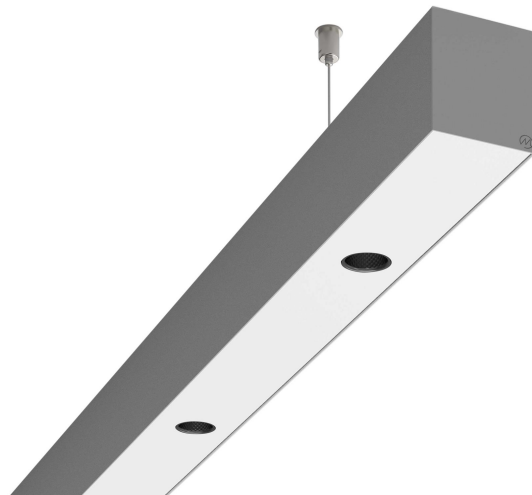

LOG50 PD940 1126 DR24° SIVI D

A279565 / 716-020712452445D

Linjär pendelarmatur tillverkad i aluminium med 4 spotlights.
Armaturens spotlights är försedda med reflektorer i mörk krom
och har en spridningsvinkel på 24°. Ljusreglering via DALI.

MOLTO LUCE®

Ljustekniska data

Armaturljusflöde	1250 lm
Färgbeständighet (McAdam ellipse)	SDCM3
Färgtemperatur	4000 K
Färgåtergivningindex (CRI)	90-100
Inbyggda lampornas energieffektivitetsklass	A++, A+, A (LED)
Ljusfärg	Vit
Ljusfördelare/spridare	Reflektor
Ljusfördelning	Symmetrisk
Ljuskälla	LED utbytbar
Ljusuttag	Direkt
Nominell livstid L80/B10 vid 25 °C	50000 h

Elektriska data

Driftdon	LED-drivdon konstantström
Drivdon ingår	Ja
Max. systemeffekt	23 W
Märkspänning från/till	220...240 V

Elektriska data (forts)

Spänningstyp	AC
Bredd	52 mm
Höjd/djup	65 mm
Längd	1126 mm
Kapslingsklass (IP)	IP20
Skyddsklass	I
Styrning	DALI
Utbytbar drivdon	Ja
Kapslingsfärg	Silver
Material kapsling	Aluminium
Med ljuskälla	Ja
Pendellängd från/till	1500 mm
Upphängning medlevereras	Ja