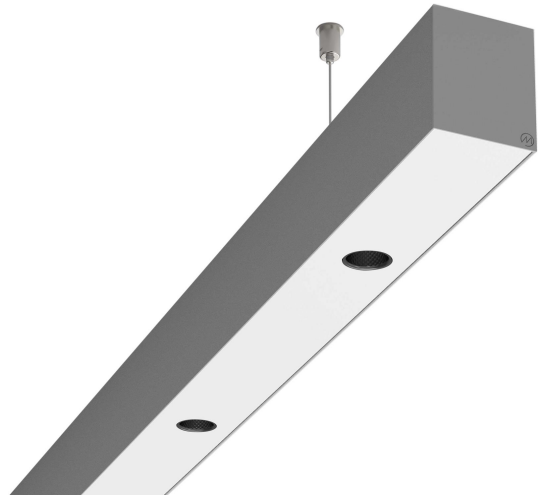

LOG50 PD940 1126 DR24° SIVI

A279564 / 716-0207124524450

Linjär pendelarmatur tillverkad i aluminium med 4 spotlights.
Armaturens spotlights är försedda med reflektorer i mörk krom
och har en spridningsvinkel på 24°.

MOLTO LUCE®

Ljustekniska data

Armaturljusflöde	1250 lm
Färgbeständighet (McAdam ellipse)	SDCM3
Färgtemperatur	4000 K
Färgåtergivningindex (CRI)	90-100
Inbyggda lampornas energieffektivitetsklass	A++, A+, A (LED)
Ljusfärg	Vit
Ljusfördelare/spridare	Reflektor
Ljusfördelning	Symmetrisk
Ljuskälla	LED utbytbar
Ljusuttag	Direkt
Nominell livstid L80/B10 vid 25 °C	50000 h

Elektriska data

Driftdon	LED-drivdon konstantström
Drivdon ingår	Ja
Max. systemeffekt	23 W
Märkspänning från/till	220...240 V

Elektriska data (forts)

Spänningstyp	AC
Bredd	52 mm
Höjd/djup	65 mm
Längd	1126 mm
Kapslingsklass (IP)	IP20
Skyddsklass	I
Styrning	Ej dimbar
Utbytbar drivdon	Ja
Kapslingsfärg	Silver
Material kapsling	Aluminium
Med ljuskälla	Ja
Pendellängd från/till	1500 mm
Upphängning medlevereras	Ja