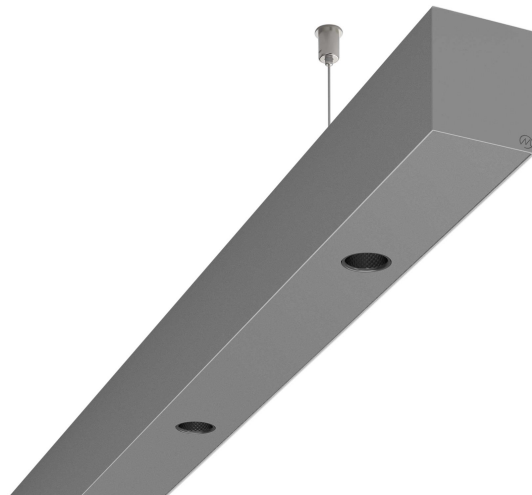

LOG50 PD940 1126 DR24° SISI D

A279563 / 716-020712452444D

Linjär pendelarmatur tillverkad i aluminium med 4 spotlights.
Armaturens spotlights är försedda med reflektorer i mörk krom
och har en spridningsvinkel på 24°. Ljusreglering via DALI.

MOLTO LUCE®

Ljustekniska data

Armaturljusflöde	1250 lm
Färgbeständighet (McAdam ellipse)	SDCM3
Färgtemperatur	4000 K
Färgåtergivningindex (CRI)	90-100
Inbyggda lampornas energieffektivitetsklass	A++, A+, A (LED)
Ljusfärg	Vit
Ljusfördelare/spridare	Reflektor
Ljusfördelning	Symmetrisk
Ljuskälla	LED utbytbar
Ljusuttag	Direkt
Nominell livstid L80/B10 vid 25 °C	50000 h

Elektriska data

Driftdon	LED-drivdon konstantström
Drivdon ingår	Ja
Max. systemeffekt	23 W
Märkspänning från/till	220...240 V

Elektriska data (forts)

Spänningstyp	AC
Bredd	52 mm
Höjd/djup	65 mm
Längd	1126 mm
Kapslingsklass (IP)	IP20
Skyddsklass	I
Styrning	DALI
Utbytbar drivdon	Ja
Kapslingsfärg	Silver
Material kapsling	Aluminium
Med ljuskälla	Ja
Pendellängd från/till	1500 mm
Upphängning medlevereras	Ja