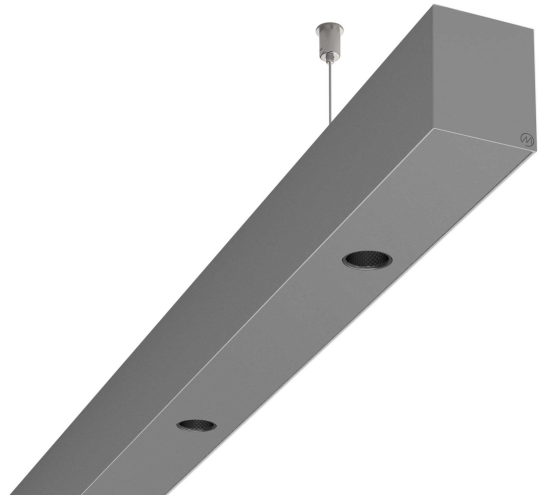

LOG50 PD940 1126 DR24° SISI

A279562 / 716-0207124524440

Linjär pendelarmatur tillverkad i aluminium med 4 spotlights.
Armaturens spotlights är försedda med reflektorer i mörk krom
och har en spridningsvinkel på 24°.

MOLTO LUCE®

Ljustekniska data

Armaturljusflöde	1250 lm
Färgbeständighet (McAdam ellipse)	SDCM3
Färgtemperatur	4000 K
Färgåtergivningindex (CRI)	90-100
Inbyggda lampornas energieffektivitetsklass	A++, A+, A (LED)
Ljusfärg	Vit
Ljusfördelare/spridare	Reflektor
Ljusfördelning	Symmetrisk
Ljuskälla	LED utbytbar
Ljusuttag	Direkt
Nominell livstid L80/B10 vid 25 °C	50000 h

Elektriska data

Driftdon	LED-drivdon konstantström
Drivdon ingår	Ja
Max. systemeffekt	23 W
Märkspänning från/till	220...240 V

Elektriska data (forts)

Spänningstyp	AC
Bredd	52 mm
Höjd/djup	65 mm
Längd	1126 mm
Kapslingsklass (IP)	IP20
Skyddsklass	I
Styrning	Ej dimbar
Utbytbar drivdon	Ja
Kapslingsfärg	Silver
Material kapsling	Aluminium
Med ljuskälla	Ja
Pendellängd från/till	1500 mm
Upphängning medlevereras	Ja