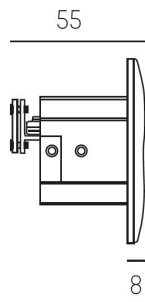

## Elektriska data (forts)

Spänningstyp	AC
Bredd	85 mm
Höjd/djup	55 mm
Inbyggnadsdiameter	68 mm
Inbyggnadshöjd/djup	85 mm
Längd	85 mm
Kapslingsklass (IP)	IP20
Utbytbar drivdon	Ja
Kapslingsfärg	Vit
Lämplig för infällt montage	Ja
Lämplig för väggmontering	Ja
Material kapsling	Aluminium
Med ljuskälla	Ja

# Mått ritning

68 mm, ET 85mm