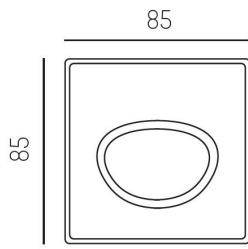

## Elektriska data (forts)

Spänningstyp	AC
Bredd	85 mm
Höjd/djup	55 mm
Inbyggnadsdiameter	68 mm
Inbyggnadshöjd/djup	85 mm
Längd	85 mm
Kapslingsklass (IP)	IP20
Utbytbar drivdon	Ja
Kapslingsfärg	Vit
Lämplig för infällt montage	Ja
Lämplig för väggmontering	Ja
Material kapsling	Aluminium
Med ljuskälla	Ja

# Mått ritning

68 mm, ET 85mm