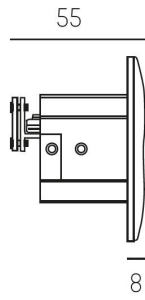

Elektriska data

Driftdon	LED-drivdon konstantström
Drivdon ingår	Ja
Max. systemeffekt	8 W

Elektriska data (forts)

Spänningstyp	AC
Bredd	85 mm
Höjd/djup	55 mm
Inbyggnadsdiameter	68 mm
Inbyggnadshöjd/djup	85 mm
Längd	85 mm
Kapslingsklass (IP)	IP20
Utbytbar drivdon	Ja
Kapslingsfärg	Svart
Lämplig för infällt montage	Ja
Lämplig för väggmontering	Ja
Material kapsling	Aluminium
Med ljuskälla	Ja

Mått ritning

68 mm, ET 85mm

Ljusfördelningskurva