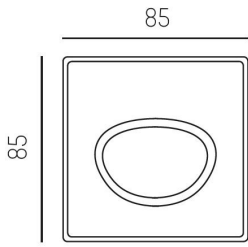

Elektriska data

Driftdon	LED-drivdon konstantström
Drivdon ingår	Ja
Max. systemeffekt	8 W

Elektriska data (forts)

Spänningstyp	AC
Bredd	85 mm
Höjd/djup	55 mm
Inbyggnadsdiameter	68 mm
Inbyggnadshöjd/djup	85 mm
Längd	85 mm
Kapslingsklass (IP)	IP20
Utbytbar drivdon	Ja
Kapslingsfärg	Svart
Lämplig för infällt montage	Ja
Lämplig för väggmontering	Ja
Material kapsling	Aluminium
Med ljuskälla	Ja

Mått ritning

68 mm, ET 85mm

Ljusfördelningskurva