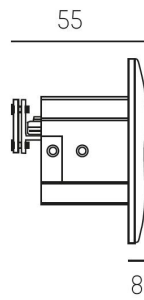

Elektriska data

Driftdon	LED-drivdon konstantström
Drivdon ingår	Ja
Max. systemeffekt	8 W

Elektriska data (forts)

Spänningstyp	AC
Bredd	85 mm
Höjd/djup	55 mm
Inbyggnadsdiameter	68 mm
Inbyggnadshöjd/djup	85 mm
Längd	85 mm
Kapslingsklass (IP)	IP20
Utbytbar drivdon	Ja
Kapslingsfärg	Vit
Lämplig för infällt montage	Ja
Lämplig för väggmontering	Ja
Material kapsling	Aluminium
Med ljuskälla	Ja

Mått ritning

68 mm, ET 85mm

Ljusfördelningskurva