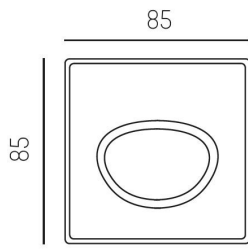

Elektriska data

Driftdon	LED-drivdon konstantström
Drivdon ingår	Ja
Max. systemeffekt	8 W

Elektriska data (forts)

Spänningstyp	AC
Bredd	85 mm
Höjd/djup	55 mm
Inbyggnadsdiameter	68 mm
Inbyggnadshöjd/djup	85 mm
Längd	85 mm
Kapslingsklass (IP)	IP20
Utbytbar drivdon	Ja
Kapslingsfärg	Vit
Lämplig för infällt montage	Ja
Lämplig för väggmontering	Ja
Material kapsling	Aluminium
Med ljuskälla	Ja

Mått ritning

68 mm, ET 85mm

Ljusfördelningskurva