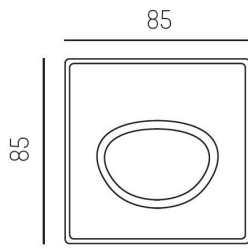

## Elektriska data (forts)

Spänningstyp	AC
Bredd	85 mm
Höjd/djup	55 mm
Inbyggnadsdiameter	68 mm
Inbyggnadshöjd/djup	85 mm
Längd	85 mm
Kapslingsklass (IP)	IP20
Utbytbar drivdon	Ja
Kapslingsfärg	Svart
Lämplig för infällt montage	Ja
Lämplig för väggmontering	Ja
Material kapsling	Aluminium
Med ljuskälla	Ja

# Mått ritning

68 mm, ET 85mm