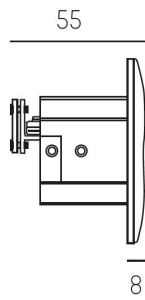

## Elektriska data (forts)

Spänningstyp	AC
Bredd	85 mm
Höjd/djup	55 mm
Inbyggnadsdiameter	68 mm
Inbyggnadshöjd/djup	85 mm
Längd	85 mm
Kapslingsklass (IP)	IP20
Utbytbar drivdon	Ja
Kapslingsfärg	Svart
Lämplig för infällt montage	Ja
Lämplig för väggmontering	Ja
Material kapsling	Aluminium
Med ljuskälla	Ja

# Mått ritning

68 mm, ET 85mm