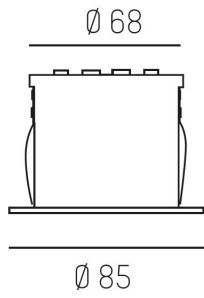

## Elektriska data

Drivdon ingår	Nej
Max. systemeffekt	8 W

Bredd	85 mm
Höjd/djup	63 mm
Inbyggnadshöjd/djup	70 mm
Ytterdiameter	85 mm
Kapslingsklass (IP)	IP20
Kapslingsfärg	Vit
Lämplig för infällt montage	Ja
Med ljuskälla	Ja
Ytskydd/Behandling	Med pulverlack

## Måttritning

68 mm, ET 70mm