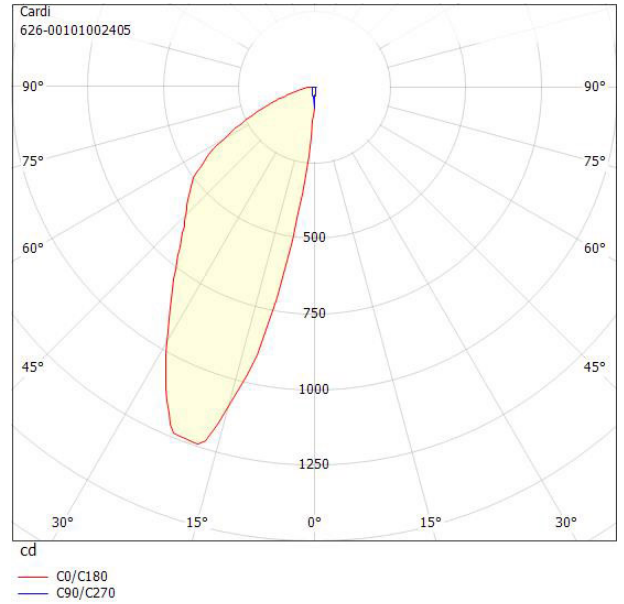

## Elektriska data

Drivdon ingår	Nej
Max. systemeffekt	8 W

Bredd	85 mm
Höjd/djup	63 mm
Inbyggnadshöjd/djup	70 mm
Ytterdiameter	85 mm
Kapslingsklass (IP)	IP20
Kapslingsfärg	Vit
Lämplig för infällt montage	Ja
Med ljuskälla	Ja
Ytskydd/Behandling	Med pulverlack

## Måttritning

68 mm, ET 70mm

## Ljusfördelningskurva