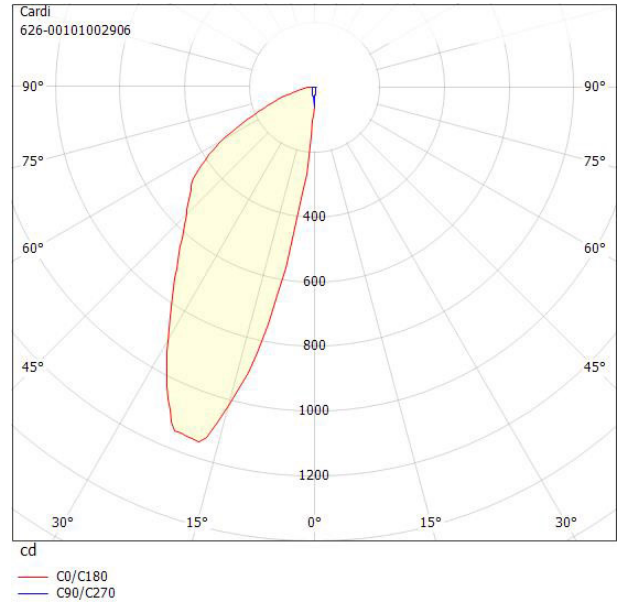

Elektriska data

Drivdon ingår	Nej
Max. systemeffekt	8 W

Bredd	85 mm
Höjd/djup	63 mm
Inbyggnadshöjd/djup	70 mm
Ytterdiameter	85 mm
Kapslingsklass (IP)	IP20
Kapslingsfärg	Svart
Lämplig för infällt montage	Ja
Med ljuskälla	Ja
Ytskydd/Behandling	Med pulverlack

Måttritning

68 mm, ET 70mm

Ljusfördelningskurva

Tillbehör/reservdelar

Artnr	Benämning
A263311	MINI JOLLY DALI 20 250-700MA