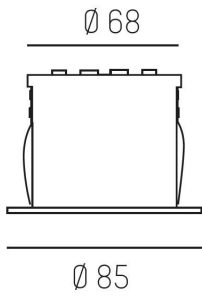

Elektriska data

Drivdon ingår	Nej
Max. systemeffekt	8 W

Bredd	85 mm
Höjd/djup	63 mm
Inbyggnadshöjd/djup	70 mm
Ytterdiameter	85 mm
Kapslingsklass (IP)	IP20
Kapslingsfärg	Svart
Lämplig för infällt montage	Ja
Med ljuskälla	Ja
Ytskydd/Behandling	Med pulverlack

Måttritning

68 mm, ET 70mm

Ljusfördelningskurva

Tillbehör/reservdelar

Artnr	Benämning
A263311	MINI JOLLY DALI 20 250-700MA