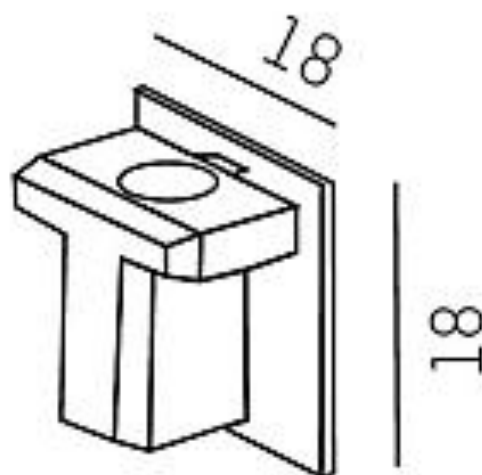

# VOLARE ÄNDSTYCKE ALU

A260384 / 652-0050200008

MOLTO LUCE®

Färg	Aluminium	Bredd	18 mm
Material	Plast	Längd	18 mm
Typ av tillbehör	Ändstycke		