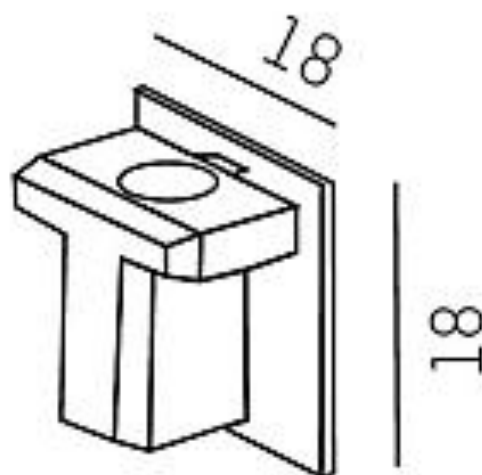

VOLARE ÄNDSTYCKE ALU

A260384 / 652-0050200008

MOLTO LUCE®

Färg

Aluminium

Typ av tillbehör

Ändstycke