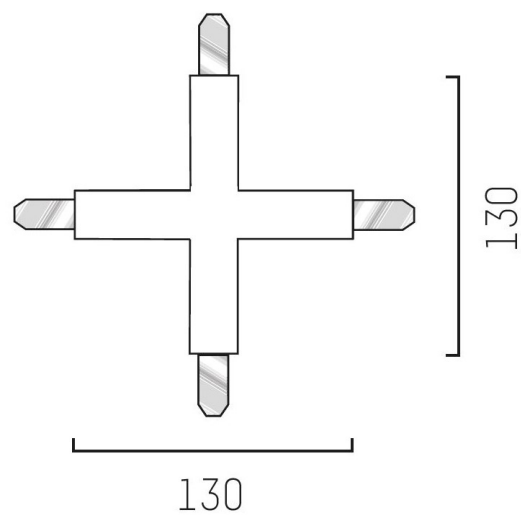

VOLARE X-SKARV ALU

A260380 / 652-0030600008

MOLTO LUCE®

Färg

Aluminium

Typ av tillbehör

Koppling/kontakt
X-form