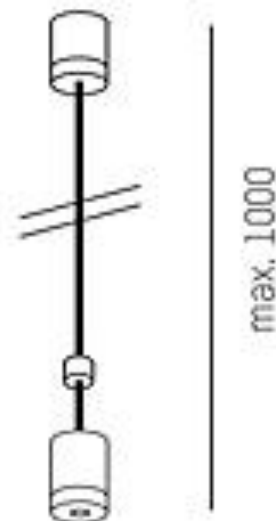

# VOLARE VAJERUPPHÄNG ALU

A260376 / 652-0020300008

MOLTO LUCE®

Färg	Aluminium	Typ av tillbehör	Monteringsatts
Material	Stål	Längd	1000 mm
Tillbehör	Ja		