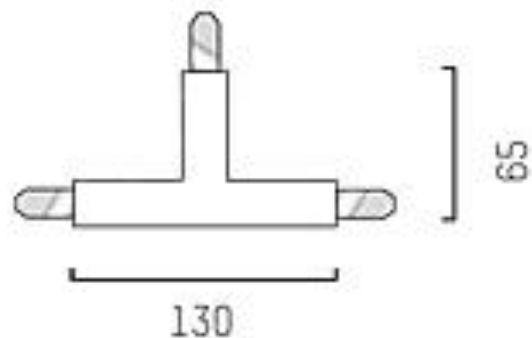

VOLARE T-SKARV ALU

A260368 / 652-0030500008

MOLTO LUCE®

Färg

Aluminium

Typ av tillbehör

Koppling/kontakt
don,
T-form