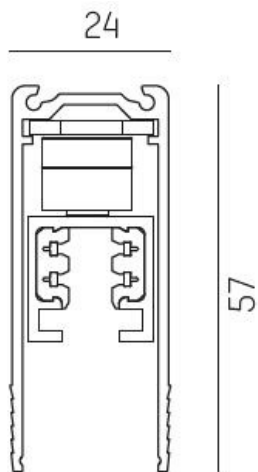

VOLARE R TRIML. SLUTPR.1205 VI

A260353 / 652-0180100005

2-fasskena tillverkad i aluminium. Monteras infällt trimless, minst 2.2 meter över golv. Skenans öppning får ej vara riktad uppåt. Inom områden som är avskärmade från allmänheten som t.ex. stängda skyltfönster får skenan monteras på lägre höjd, dock minst 50 mm över golv. Volareskenan är anpassad för 230V max 10A per krets och kan kapas till valfri längd. Profilen inkluderar strömskenan.

MOLTO LUCE®

Antal grupper/faser	2	Märkspänning från/till	23 V
Form	Rektangulär	Bredd	24 mm
Höjd	57 mm	Inbyggingsbredd	25 mm
Inbyggd	Ja	Längd	1205 mm
Material	Aluminium	Skyddsklass	I
Typ av yta	Matt		

Måttritning

25mm

12,5 - 25mm

Tillbehör/reservdelar

Artnr	Benämning	Typ av tillbehör	Färg
A260346	VOLARE R TRIML. L-VINKEL VIT		
A260356	VOLARE R TRIML. ÄNDSTYCKE VIT	Ändstycke	Vit