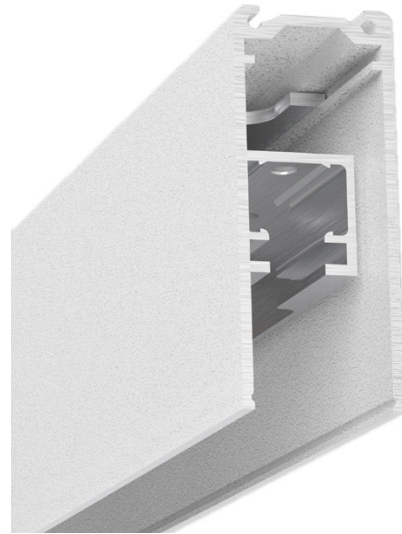

VOLARE R TRIML. SLUTPR.1205 VI

A260353 / 652-0180100005

2-fasskena tillverkad i aluminium. Monteras infällt trimless, minst 2.2 meter över golv. Skenans öppning får ej vara riktad uppåt. Inom områden som är avskärmade från allmänheten som t.ex. stängda skyltfönster får skenan monteras på lägre höjd, dock minst 50 mm över golv. Volareskenan är anpassad för 230V max 10A per krets och kan kapas till valfri längd. Profilen inkluderar strömskenan.

MOLTO LUCE®

Antal grupper/faser	2	Märkspänning från/till	23 V
Form	Rektangulär	Bredd	24 mm
Höjd	57 mm	Inbyggingsbredd	25 mm
Inbyggd	Ja	Längd	1205 mm
Material	Aluminium	Skyddsklass	I
Typ av yta	Matt		

Måttritning

25mm

12,5 - 25mm

Tillbehör/reservdelar

Artnr	Benämning	Typ av tillbehör	Färg
A260346	VOLARE R TRIML. L-VINKEL VIT		
A260356	VOLARE R TRIML. ÄNDSTYCKE VIT	Ändstycke	Vit