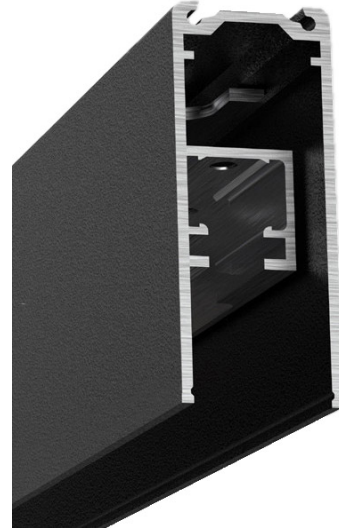

# VOLARE R TRIML. SLUTPR.1205 SV

A260351 / 652-0180100006

2-fasskena tillverkad i aluminium. Monteras infällt trimless, minst 2.2 meter över golv. Skenans öppning får ej vara riktad uppåt. Inom områden som är avskärmade från allmänheten som t.ex. stängda skyltfönster får skenan monteras på lägre höjd, dock minst 50 mm över golv. Volareskenan är anpassad för 230V max 10A per krets och kan kapas till valfri längd. Profilen inkluderar strömskenan.

MOLTO LUCE®

Antal grupper/faser	2	Märkspänning från/till	23 V
Form	Rektangulär	Bredd	24 mm
Färg	Svart	Inbyggnadsbredd	25 mm
Höjd	57 mm	Längd	1205 mm
Inbyggd	Ja	Skyddsklass	I
Material	Aluminium		
Typ av yta	Matt		

# Måttritning

25mm

12,5 - 25mm

## Tillbehör/reservdelar

Artnr	Benämning	Typ av tillbehör	Färg
A260345	VOLARE R TRIML. L-VINKEL SVART		
A260355	VOLARE R TRIML. ÄNDSTYCKE SVAR	Ändstycke	Svart