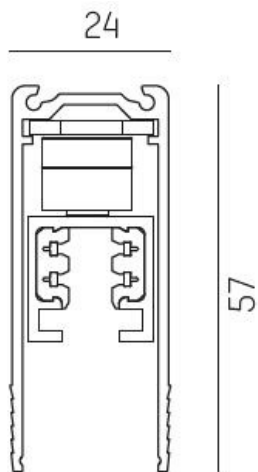

# VOLARE R TRIML. SLUTPR.1205 SV

A260351 / 652-0180100006

2-fasskena tillverkad i aluminium. Monteras infällt trimless, minst 2.2 meter över golv. Skenans öppning får ej vara riktad uppåt. Inom områden som är avskärmade från allmänheten som t.ex. stängda skyltfönster får skenan monteras på lägre höjd, dock minst 50 mm över golv. Volareskenan är anpassad för 230V max 10A per krets och kan kapas till valfri längd. Profilen inkluderar strömskenan.

MOLTO LUCE®

Antal grupper/faser	2	Märkspänning från/till	23 V
Form	Rektangulär	Bredd	24 mm
Färg	Svart	Inbyggnadsbredd	25 mm
Höjd	57 mm	Längd	1205 mm
Inbyggd	Ja	Skyddsklass	I
Material	Aluminium		
Typ av yta	Matt		

# Måttritning

25mm

12,5 - 25mm