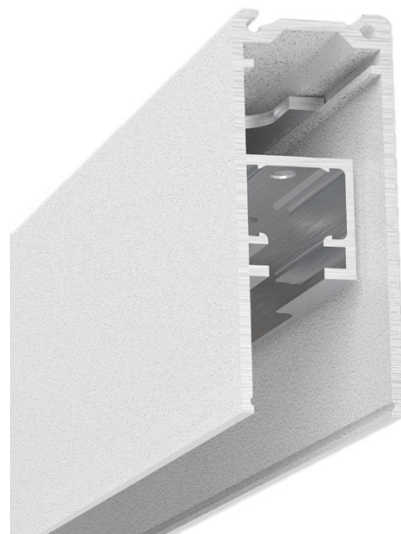

VOLARE R TRIMLESS 1205 VIT

A260348 / 652-0170100005

2-fasskena tillverkad i aluminium. Monteras infällt trimless, minst 2.2 meter över golv. Skenans öppning får ej vara riktad uppåt. Inom områden som är avskärmade från allmänheten som t.ex. stängda skyltfönster får skenan monteras på lägre höjd, dock minst 50 mm över golv. Volareskenan är anpassad för 230V max 10A per krets och kan kapas till valfri längd. Profilen inkluderar strömskenan.

MOLTO LUCE®

| | | | |
|---------------------|-------------|------------------------|---------|
| Antal grupper/faser | 2 | Märkspänning från/till | 23 V |
| Form | Rektangulär | Bredd | 24 mm |
| Höjd | 57 mm | Inbyggingsbredd | 25 mm |
| Inbyggd | Ja | Längd | 1205 mm |
| Material | Aluminium | Skyddsklass | I |
| Typ av yta | Matt | | |

Måttritning

25mm

12,5 - 25mm

Tillbehör/reservdelar

| Artnr | Benämning | Typ av tillbehör | Färg |
|---------|-------------------------------|------------------|------|
| A260346 | VOLARE R TRIML. L-VINKEL VIT | | |
| A260356 | VOLARE R TRIML. ÄNDSTYCKE VIT | Ändstycke | Vit |