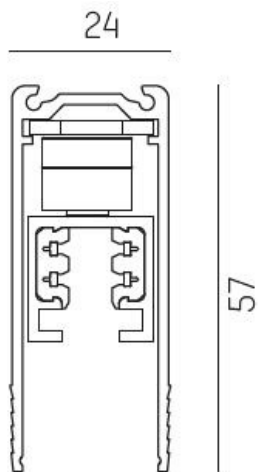

VOLARE R TRIMLESS 1205 VIT

A260348 / 652-0170100005

2-fasskena tillverkad i aluminium. Monteras infällt trimless, minst 2.2 meter över golv. Skenans öppning får ej vara riktad uppåt. Inom områden som är avskärmade från allmänheten som t.ex. stängda skyltfönster får skenan monteras på lägre höjd, dock minst 50 mm över golv. Volareskenan är anpassad för 230V max 10A per krets och kan kapas till valfri längd. Profilen inkluderar strömskenan.

MOLTO LUCE®

| | | | |
|---------------------|-------------|------------------------|---------|
| Antal grupper/faser | 2 | Märkspänning från/till | 23 V |
| Form | Rektangulär | Bredd | 24 mm |
| Höjd | 57 mm | Inbyggingsbredd | 25 mm |
| Inbyggd | Ja | Längd | 1205 mm |
| Material | Aluminium | Skyddsklass | I |
| Typ av yta | Matt | | |

Måttritning

25mm

12,5 - 25mm

Tillbehör/reservdelar

| Artnr | Benämning | Typ av tillbehör | Färg |
|---------|-------------------------------|------------------|------|
| A260346 | VOLARE R TRIML. L-VINKEL VIT | | |
| A260356 | VOLARE R TRIML. ÄNDSTYCKE VIT | Ändstycke | Vit |