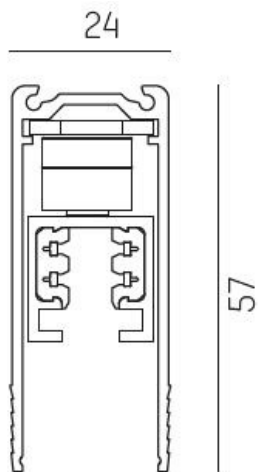

# VOLARE R TRIMLESS 1205 SVART

A260347 / 652-0170100006

2-fasskena tillverkad i aluminium. Monteras infällt trimless, minst 2.2 meter över golv. Skenans öppning får ej vara riktad uppåt. Inom områden som är avskärmade från allmänheten som t.ex. stängda skyltfönster får skenan monteras på lägre höjd, dock minst 50 mm över golv. Volareskenan är anpassad för 230V max 10A per krets och kan kapas till valfri längd. Profilen inkluderar strömskenan.

MOLTO LUCE®

Antal grupper/faser	2	Märkspänning från/till	23 V
Form	Rektangulär	Bredd	24 mm
Färg	Svart	Inbyggnadsbredd	25 mm
Höjd	57 mm	Längd	1205 mm
Inbyggd	Ja	Skyddsklass	I
Material	Aluminium		
Typ av yta	Matt		

# Måttritning

25mm

12,5 - 25mm