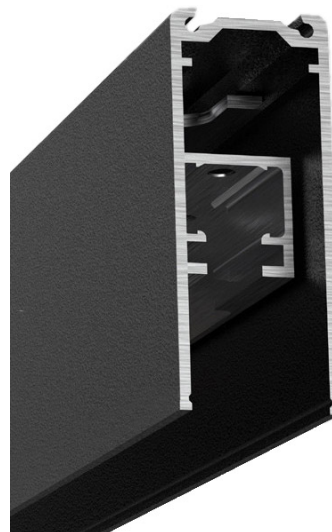

# VOLARE R TRIMLESS 1205 SVART

A260347 / 652-0170100006

2-fasskena tillverkad i aluminium. Monteras infällt trimless, minst 2.2 meter över golv. Skenans öppning får ej vara riktad uppåt. Inom områden som är avskärmade från allmänheten som t.ex. stängda skyltfönster får skenan monteras på lägre höjd, dock minst 50 mm över golv. Volareskenan är anpassad för 230V max 10A per krets och kan kapas till valfri längd. Profilen inkluderar strömskenan.

MOLTO LUCE®

Antal grupper/faser	2	Märkspänning från/till	23 V
Form	Rektangulär	Bredd	24 mm
Färg	Svart	Inbyggnadsbredd	25 mm
Höjd	57 mm	Längd	1205 mm
Inbyggd	Ja	Skyddsklass	I
Material	Aluminium		
Typ av yta	Matt		

# Måttritning

25mm

12,5 - 25mm

## Tillbehör/reservdelar

Artnr	Benämning	Typ av tillbehör	Färg
A260345	VOLARE R TRIML. L-VINKEL SVART		
A260355	VOLARE R TRIML. ÄNDSTYCKE SVAR	Ändstycke	Svart