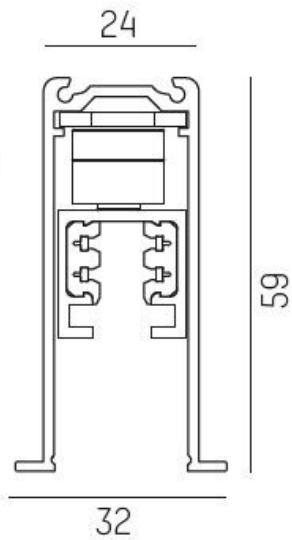

# VOLARE R PROFIL 2205 SVART

A260339 / 652-0140200006

2-fasskena tillverkad i aluminium. Monteras infällt, minst 2.2 meter över golv. Skenans öppning får ej vara riktad uppåt. Inom områden som är avskärmade från allmänheten som t.ex. stängda skyltfönster får skenan monteras på lägre höjd, dock minst 50 mm över golv. Volareskenan är anpassad för 230V max 10A per krets och kan kapas till valfri längd. Profilen inkluderar strömskenan.

MOLTO LUCE®

Antal grupper/faser	2	Märkspänning från/till	23 V
Form	Rektangulär	Bredd	32 mm
Färg	Svart	Inbyggingsbredd	26 mm
Höjd	59 mm	Längd	2205 mm
Inbyggd	Ja	Skyddsklass	I
Material	Aluminium		
Typ av yta	Matt		

# Måttritning

26mm

12,5 - 25mm

## Tillbehör/reservdelar

Artnr	Benämning	Typ av tillbehör	Färg
A260335	VOLARE R L-VINKEL SVART	Koppling/kontaktidon, L-form	Svart
A260357	VOLARE R ÄNDSTYCKE SVART	Ändstycke	Svart