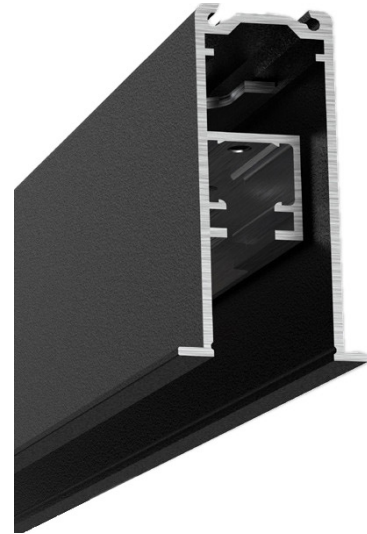

# VOLARE R PROFIL 2205 SVART

A260339 / 652-0140200006

2-fasskena tillverkad i aluminium. Monteras infällt, minst 2.2 meter över golv. Skenans öppning får ej vara riktad uppåt. Inom områden som är avskärmade från allmänheten som t.ex. stängda skyltfönster får skenan monteras på lägre höjd, dock minst 50 mm över golv. Volareskenan är anpassad för 230V max 10A per krets och kan kapas till valfri längd. Profilen inkluderar strömskenan.

MOLTO LUCE®

Antal grupper/faser	2	Märkspänning från/till	23 V
Form	Rektangulär	Bredd	32 mm
Färg	Svart	Inbyggingsbredd	26 mm
Höjd	59 mm	Längd	2205 mm
Inbyggd	Ja	Skyddsklass	I
Material	Aluminium		
Typ av yta	Matt		

# Måttritning

26mm

12,5 - 25mm

## Tillbehör/reservdelar

Artnr	Benämning	Typ av tillbehör	Färg
A260335	VOLARE R L-VINKEL SVART	Koppling/kontaktidon, L-form	Svart
A260357	VOLARE R ÄNDSTYCKE SVART	Ändstycke	Svart