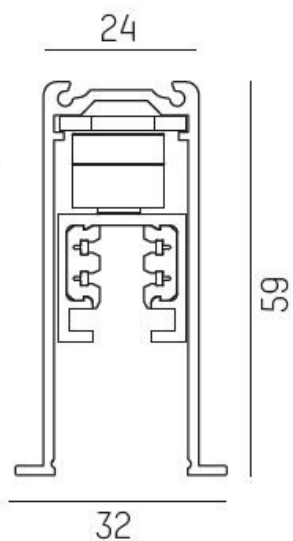

VOLARE R PROFIL 1205 SVART

A260337 / 652-0140100006

2-fasskena tillverkad i aluminium. Monteras infällt, minst 2.2 meter över golv. Skenans öppning får ej vara riktad uppåt. Inom områden som är avskärmade från allmänheten som t.ex. stängda skyltfönster får skenan monteras på lägre höjd, dock minst 50 mm över golv. Volareskenan är anpassad för 230V max 10A per krets och kan kapas till valfri längd. Profilen inkluderar strömskenan.

MOLTO LUCE®

Antal grupper/faser	2	Märkspänning från/till	23 V
Form	Rektangulär	Bredd	32 mm
Färg	Svart	Inbyggnadsbredd	26 mm
Höjd	59 mm	Längd	1205 mm
Inbyggd	Ja	Skyddsklass	I
Material	Aluminium		
Typ av yta	Matt		

Måttritning

26mm

12,5 - 25mm

Tillbehör/reservdelar

Artnr	Benämning	Typ av tillbehör	Färg
A260335	VOLARE R L-VINKEL SVART	Koppling/kontaktdon, L-form	Svart
A260357	VOLARE R ÄNDSTYCKE SVART	Ändstycke	Svart