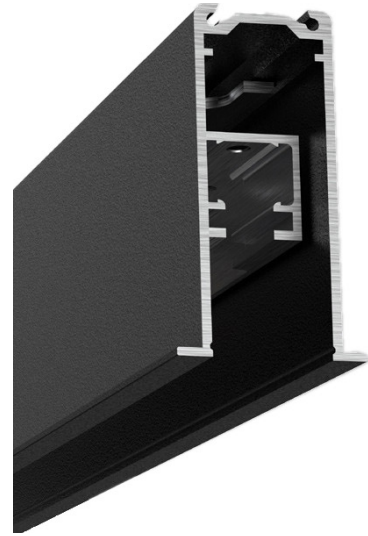

VOLARE R PROFIL 1205 SVART

A260337 / 652-0140100006

2-fasskena tillverkad i aluminium. Monteras infällt, minst 2.2 meter över golv. Skenans öppning får ej vara riktad uppåt. Inom områden som är avskärmade från allmänheten som t.ex. stängda skyltfönster får skenan monteras på lägre höjd, dock minst 50 mm över golv. Volareskenan är anpassad för 230V max 10A per krets och kan kapas till valfri längd. Profilen inkluderar strömskenan.

MOLTO LUCE®

Antal grupper/faser	2	Märkspänning från/till	23 V
Form	Rektangulär	Bredd	32 mm
Färg	Svart	Inbyggnadsbredd	26 mm
Höjd	59 mm	Längd	1205 mm
Inbyggd	Ja	Skyddsklass	I
Material	Aluminium		
Typ av yta	Matt		

Måttritning

26mm

12,5 - 25mm

Tillbehör/reservdelar

Artnr	Benämning	Typ av tillbehör	Färg
A260335	VOLARE R L-VINKEL SVART	Koppling/kontaktdon, L-form	Svart
A260357	VOLARE R ÄNDSTYCKE SVART	Ändstycke	Svart