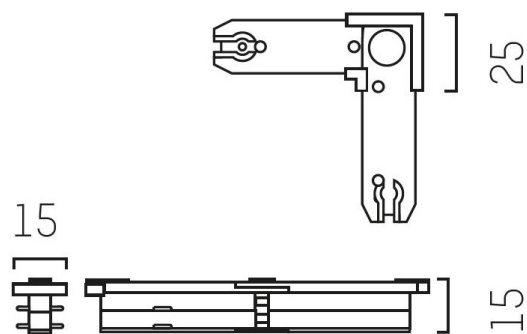

VOLARE L-SKARV ALU

A260315 / 652-0030400008

MOLTO LUCE®

Färg

Aluminium

Typ av tillbehör

Koppling/kontakt
L-form