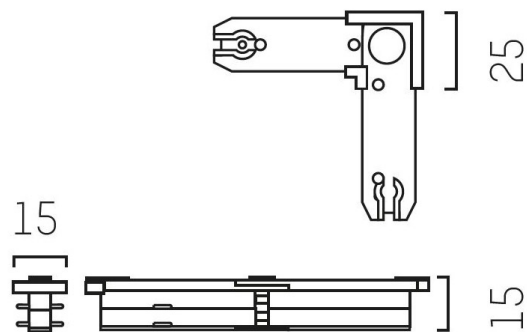

VOLARE L-SKARV ALU

A260315 / 652-0030400008

MOLTO LUCE®

Antal ledare	4	Typ av tillbehör	Koppling/kontaktdon, L-form
Färg	Aluminium		
Nominell area	1.5 mm ²		