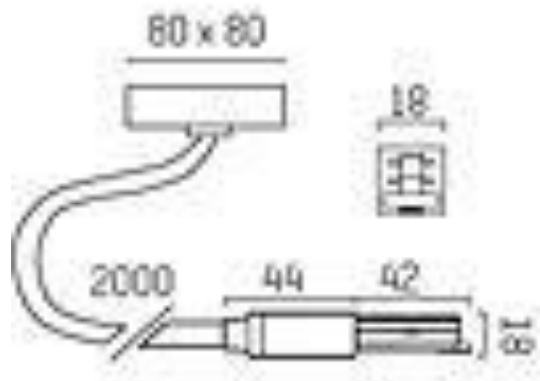

VOLARE KABELANSL. 2M TAK ALU

A260306 / 652-0040700008

Volare kabel ändanslutning med takkopp. Kan kapas till valfri längd 5x1,0mm².

MOLTO LUCE®

Färg

Aluminium