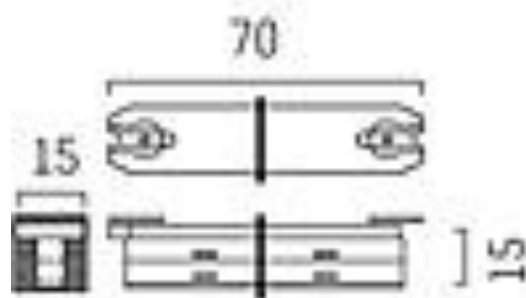

# VOLARE ISOLERAD SKARV

A260302 / 652-0030200001

MOLTO LUCE®

Färg

Krom

Typ av tillbehör

Koppling/kontaktdon,  
rakt