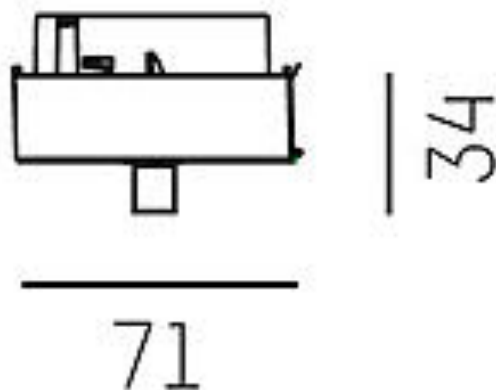

# VOLARE ADAPTER SILVER

A260295 / 652-0080200004

MOLTO LUCE®

Antal ledare	2
Färg	Silver

Typ av tillbehör Adapter för belysning