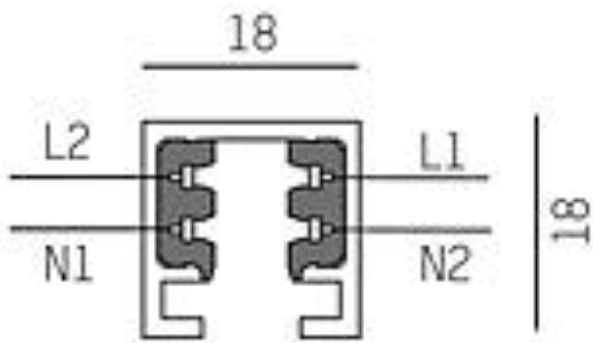

# VOLARE 2000MM ALU

A260287 / 652-0010200008

2-fasskena tillverkad i aluminium. Monteras dikt tak, på vägg eller pendlat, minst 2.2 meter över golv. Skenans öppning får ej vara riktad uppåt. Inom områden som är avskärmade från allmänheten som t.ex. stängda skyltfönster får skenan monteras på lägre höjd, dock minst 50 mm över golv. Volareskenan är anpassad för 230V max 10A per krets och kan kapas till valfri längd.

MOLTO LUCE®

Antal grupper/faser	2	Märkspänning från/til	230 V
Form	Rektangulär	Bredd	18 mm
Färg	Aluminium	Längd	2000 mm
Höjd	18 mm	Skyddsklass	I
Material	Aluminium	Lämplig för pendelupphängning	Ja
Påbyggd	Ja		
Typ av yta	Matt		

# Måttritning

## Tillbehör/reservdelar

Artnr	Benämning	Typ av tillbehör	Tillbehör	Färg	Material	Längd
A260360	VOLARE TAKDISTANS 15MM ALU	Distanshållare	Ja	Aluminium	Aluminium	15 mm
A260364	VOLARE TAKDISTANS 71MM ALU	Distanshållare	Ja	Aluminium	Aluminium	71 mm
A260368	VOLARE T-SKARV ALU	Koppling/kontakt don, T-form		Aluminium		
A260372	VOLARE TÄCKPROFIL ALU	Blindlock		Aluminium		
A260376	VOLARE VAJERUPPHÄNG ALU	Monteringssats	Ja	Aluminium	Stål	1000 mm
A260380	VOLARE X-SKARV ALU	Koppling/kontakt don X-form		Aluminium		
A260384	VOLARE ÄNDSTYCKE ALU	Ändstycke		Aluminium		