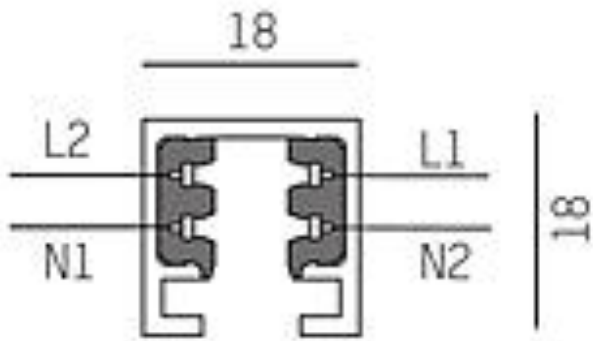

Måttritning

Tillbehör/reservdelar

Artnr	Benämning	Typ av tillbehör	Tillbehör	Färg	Material	Längd
A260295	VOLARE ADAPTER SILVER	Adapter för belysning		Silver		
A260298	VOLARE DEMONTERINGSVERKTYG					
A260299	VOLARE FLEXIBEL SKARV	Koppling/kontaktidon, flexibelt		Krom		
A260302	VOLARE ISOLERAD SKARV	Koppling/kontaktidon, rakt		Krom		
A260303	VOLARE KABELANSL. 2M ALU	Ändinmatning		Aluminium		
A260306	VOLARE KABELANSL. 2M TAK ALU	Ändinmatning		Aluminium		
A260311	VOLARE KABELMITTANSL TAK ALU	Ändinmatning		Aluminium		
A260315	VOLARE L-SKARV ALU	Koppling/kontaktidon, L-form		Aluminium		
A260319	VOLARE MITTANSLUTNING ALU	Serieströmförsörjning		Aluminium		
A260322	VOLARE MITTANSLUTNING TAK ALU	Serieströmförsörjning		Aluminium		
A260327	VOLARE NÄTANSLUTNING ALU	Ändinmatning		Aluminium		
A260330	VOLARE NÄTANSLUTNING TAK ALU	Ändinmatning		Aluminium		
A260359	VOLARE SKARV	Koppling/kontaktidon, rakt		Krom