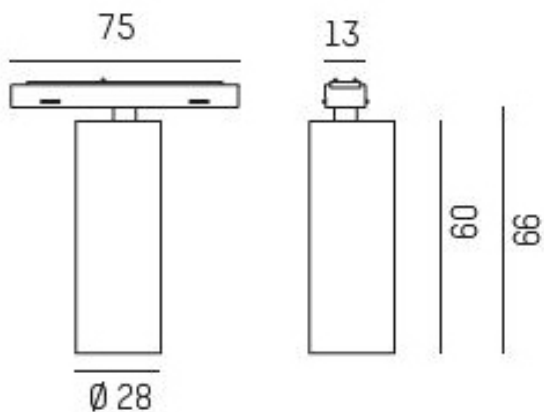

Måttritning

Tillbehör/reservdelar

Artnr	Benämning	Färg
A258568	MAGNETICS ANSLUTNING SVART	
A258569	MAGNETICS ANSLUTNING INF SVART	
A258570	MAGNETICS BLUETOOTH DIMMER	
A258571	MAGNETICS DRIVER 100W CASAMBI	
A258573	MAGNETICS DRIVER 120W	
A258574	MAGNETICS INF. MONTERINGSSET	
A258594	MAGNETICS 90°-SKARV SVART	
A258595	MAGNETICS L-SKARV SVART	
A258596	MAGNETICS PROFIL 1200MM SVART	Svart
A258597	MAGNETICS PROFIL 1500MM SVART	Svart
A258598	MAGNETICS PROFIL 1800MM SVART	Svart
A258599	MAGNETICS PROFIL 2100MM SVART	Svart
A258600	MAGNETICS PROFIL 2400MM SVART	Svart
A258601	MAGNETICS PROFIL 300MM SVART	Svart
A258602	MAGNETICS PROFIL 600MM SVART	Svart