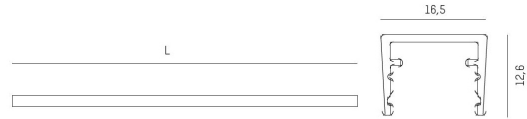

# MAGNETICS PROFIL 600MM SVART

A258602 / 708-001020000060

MOLTO LUCE®

Färg

Svart