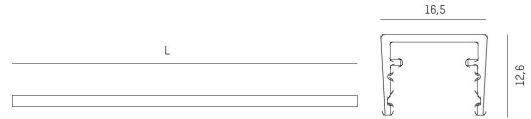

# MAGNETICS PROFIL 300MM SVART

A258601 / 708-001010000060

MOLTO LUCE®

Färg

Svart