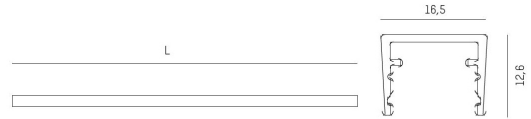

MAGNETICS PROFIL 1200MM SVART

A258596 / 708-001040000060

MOLTO LUCE®

Färg

Svart