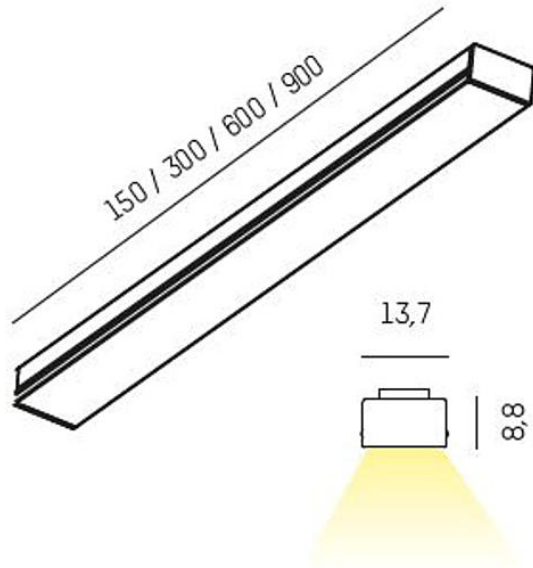

Måttritning

Tillbehör/reservdelar

Artnr	Benämning	Färg
A258568	MAGNETICS ANSLUTNING SVART	
A258569	MAGNETICS ANSLUTNING INF SVART	
A258570	MAGNETICS BLUETOOTH DIMMER	
A258571	MAGNETICS DRIVER 100W CASAMBI	
A258573	MAGNETICS DRIVER 120W	
A258574	MAGNETICS INF. MONTERINGSSET	
A258594	MAGNETICS 90°-SKARV SVART	
A258595	MAGNETICS L-SKARV SVART	
A258596	MAGNETICS PROFIL 1200MM SVART	Svart
A258597	MAGNETICS PROFIL 1500MM SVART	Svart
A258598	MAGNETICS PROFIL 1800MM SVART	Svart
A258599	MAGNETICS PROFIL 2100MM SVART	Svart
A258600	MAGNETICS PROFIL 2400MM SVART	Svart