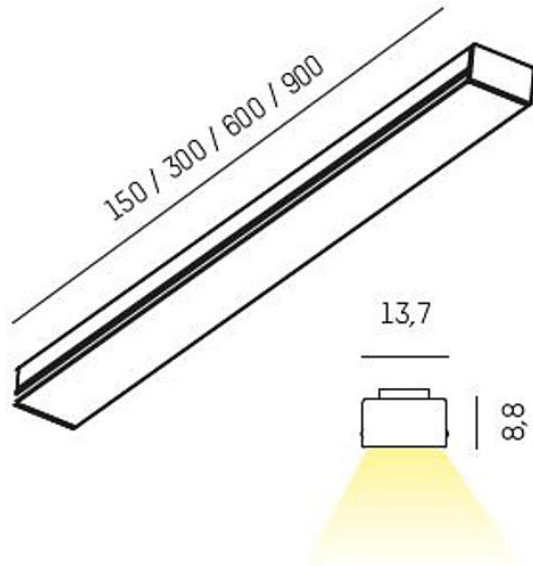

Måttritning

Tillbehör/reservdelar

Artnr	Benämning	Färg
A258568	MAGNETICS ANSLUTNING SVART	
A258569	MAGNETICS ANSLUTNING INF SVART	
A258570	MAGNETICS BLUETOOTH DIMMER	
A258571	MAGNETICS DRIVER 100W CASAMBI	
A258573	MAGNETICS DRIVER 120W	
A258574	MAGNETICS INF. MONTERINGSSET	
A258594	MAGNETICS 90°-SKARV SVART	
A258595	MAGNETICS L-SKARV SVART	
A258596	MAGNETICS PROFIL 1200MM SVART	Svart
A258597	MAGNETICS PROFIL 1500MM SVART	Svart
A258598	MAGNETICS PROFIL 1800MM SVART	Svart
A258599	MAGNETICS PROFIL 2100MM SVART	Svart
A258600	MAGNETICS PROFIL 2400MM SVART	Svart