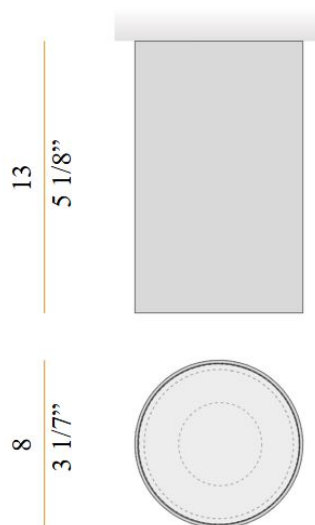

<ul>

<li>6 färger - Vit / Svart / Brons / Matt mässing / Olivgrön / Terrakotta</li>

<li>3 storlekar - 6cm / 8cm / 10 cm</li>

<li>DALI eller fasdim</li>

</ul>

PANZERI

**LJUSTEKNISKA DATA**

Armaturljusflöde	753 / 1134 / 1875 lm
Färgbeständighet	SDCM 3
Färgtemperatur	2700 K, 3000 K
Färgåtergivningsindex (CRI)	90-100
Ljusfördelning	Symmetrisk
Ljusuttag	Direkt
Nominell livstid L80/B10 vid 25 °C	50000
Spridningsvinkel	Bredstrålande 40-80°

**ELEKTRISKA DATA**

Ljusutbyte	116 lm/W
------------	----------

**ELEKTRISKA DATA (forts)**

Max. systemeffekt	16,4 W
Bredd	Ø60 / Ø80 / Ø100 mm
Höjd/djup	110 / 130 / 160 mm
Kapslingsklass	IP20
Styrning	DALI, Dali&Switch dim
Kapslingsfärg	Vit / Svart / Brons / Mässing / Olivgrön / Terracotta
Material kapsling	Aluminium

## Måttritning