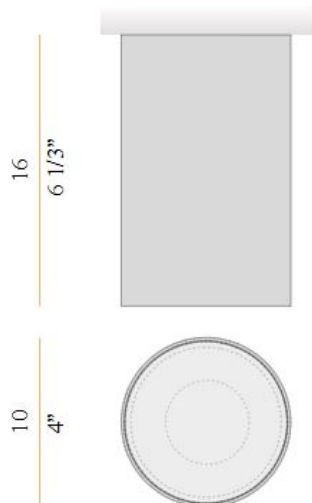

<ul>

<li>6 färger - Vit / Svart / Brons / Matt mässing / Olivgrön / Terrakotta</li>

<li>3 storlekar - 6cm / 8cm / 10 cm</li>

<li>DALI eller fasdim</li>

</ul>

PANZERI

**LJUSTEKNISKA DATA**

Armaturljusflöde	753 / 1134 / 1875 lm
Färgbeständighet	SDCM 3
Färgtemperatur	2700 K, 3000 K
Färgåtergivningsindex (CRI)	90-100
Ljusfördelning	Symmetrisk
Ljusuttag	Direkt
Nominell livstid L80/B10 vid 25 °C	50000
Spridningsvinkel	Bredstrålande 40-80°

**ELEKTRISKA DATA**

Ljusutbyte	116 lm/W
------------	----------

**ELEKTRISKA DATA (forts)**

Max. systemeffekt	16,4 W
Bredd	Ø60 / Ø80 / Ø100 mm
Höjd/djup	110 / 130 / 160 mm
Kapslingsklass	IP20
Styrning	DALI, Dali&Switch dim
Kapslingsfärg	Vit / Svart / Brons / Mässing / Olivgrön / Terracotta
Material kapsling	Aluminium

## Måttritning