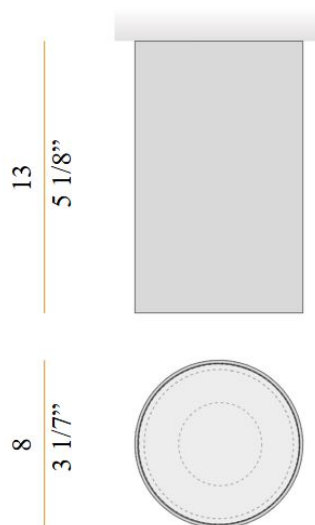

Måttitning