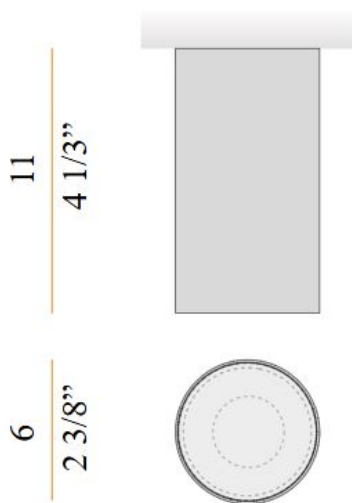

<ul>

<li>6 färger - Vit / Svart / Brons / Matt mässing / Olivgrön / Terrakotta</li>

<li>3 storlekar - 6cm / 8cm / 10 cm</li>

<li>DALI eller fasdim</li>

</ul>

PANZERI

**LJUSTEKNISKA DATA**

Armaturljusflöde	753 / 1134 / 1875 lm
Färgbeständighet	SDCM 3
Färgtemperatur	2700 K, 3000 K
Färgåtergivningsindex (CRI)	90-100
Ljusfördelning	Symmetrisk
Ljusuttag	Direkt
Nominell livstid L80/B10 vid 25 °C	50000
Spridningsvinkel	Bredstrålande 40-80°

**ELEKTRISKA DATA**

Ljusutbyte	116 lm/W
------------	----------

**ELEKTRISKA DATA (forts)**

Max. systemeffekt	16,4 W
Bredd	Ø60 / Ø80 / Ø100 mm
Höjd/djup	110 / 130 / 160 mm
Kapslingsklass	IP20
Styrning	DALI, Dali&Switch dim
Kapslingsfärg	Vit / Svart / Brons / Mässing / Olivgrön / Terracotta
Material kapsling	Aluminium

## Måttritning