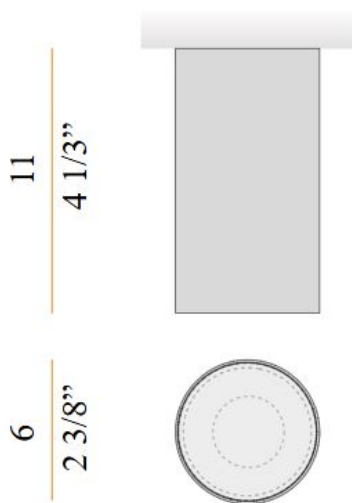

Måttitning