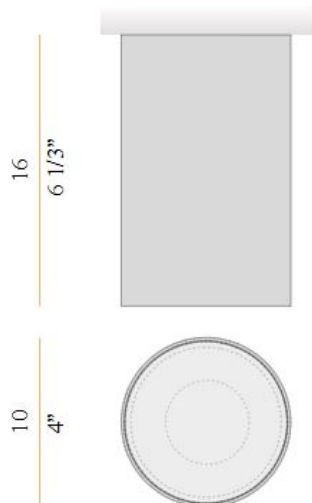

Måttitning