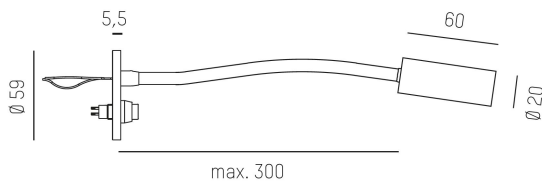

IP20

Infällt

Utanpåliggande

Riktbar

CRI >90

Material: Aluminium

Bländskydd / Reflektor: Aluminium

Färg: Vit / Aluminium

Effekt: 2W

Strömstyrka: 500mA

Ljusflöde: 153lm

Färgtemperatur: 3000K

Livslängd: 50 000h (L80)

Ljusfördelning: Direkt

Spridningsvinkel: 10° - 60° (zoom)

Styrning: On/Off

Mått: Ø20x60mm + 300mm Bas: 5,5mm/37mm

Håltagning: Ø38mm (på infällnadsvarianten).

① 38 mm, ET 15 mm

MOLTO LUCE®

CARDI
A Sonepar Company

Lighting your world since 1973

Belysning har medvetet eller omedvetet en oerhört stor betydelse för hur vi upplever rummet. Med över 40 år i branschen har Cardi ett stort kunnande inom belysning. Våra ljuskonsulter ger dig professionell rådgivning och tillsammans med våra ljusdesigners kan vi förverkliga