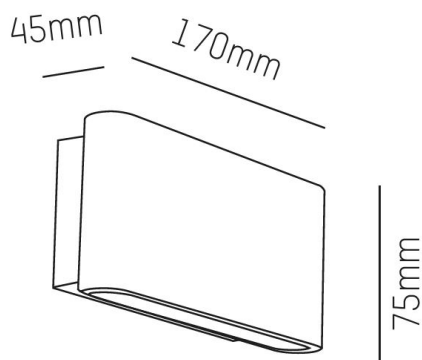

**Systemeffekt:** 7W

**Färgtemperatur:** 3000K

**Ljusflöde:** 308lm / 464lm

**Ljuskörlning:** Direkt / Indirekt

**Styrning:** On/Off

**Mått:** 170x75x45mm

MOLTO LUCE®