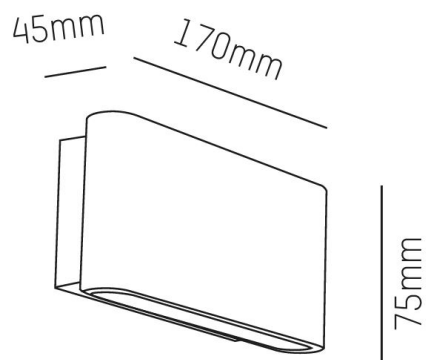

MOLTO LUCE®