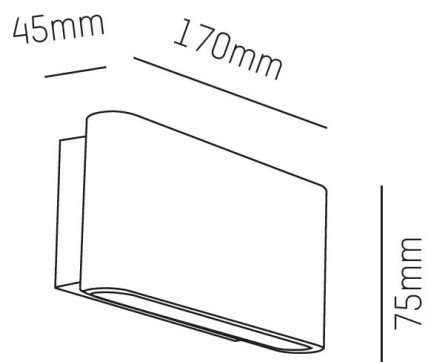

MOLTO LUCE®