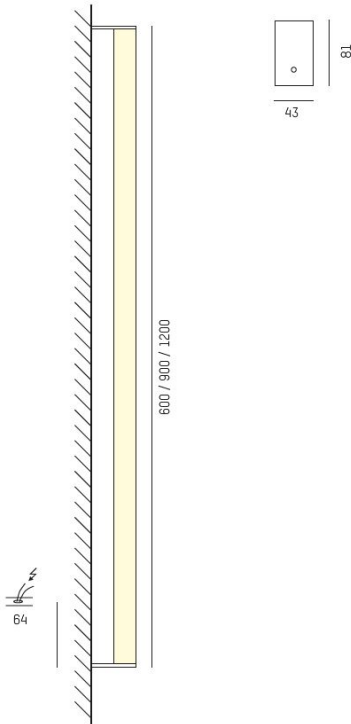

## PARI IP43

Utanpåliggande LED-armatur för montering dikt vägg eller tak. Armaturen är tillverkad i pulverlackerad aluminium med opalt bländskydd. Pari är bestyckad med LED i 3000K och finns i utförandena vit, krom och aluminium. Finns för ljusreglering med 1-10V.

IP43

Utanpå...

**Material:** Aluminium

**Bländskydd:** Opalt bländskydd i PMMA

**Färg:** Krom / Vit / Matt aluminium

**Systemeffekt:** 15W / 21W / 28W

**Färgtemperatur:** 3000K

**Ljusflöde:** 1460lm / 2190lm / 2920lm

**Ljusfördelning:** Direkt

**Styrning:** On/Off / 1-10V

**Mått:** 43x81 L: 600mm / 900mm / 1200mm

MOLTO LUCE®