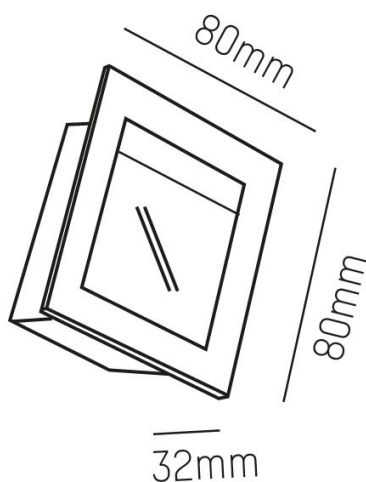

MOLTO LUCE®

CARDI
A Sonepar Company

Printed from www.cardi.se