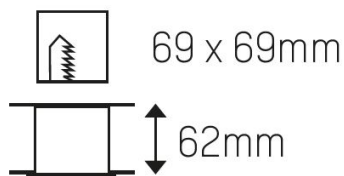

MOLTO LUCE®

CARDI
A Sonepar Company

Printed from www.cardi.se