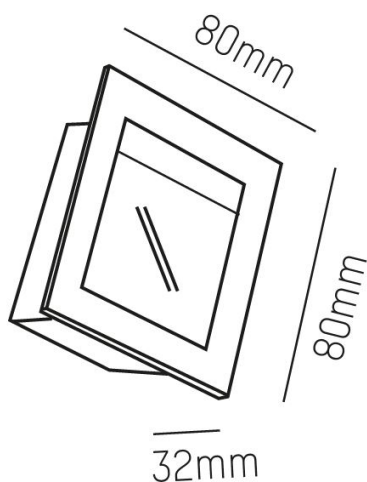

MOLTO LUCE®

CARDI
A Sonepar Company