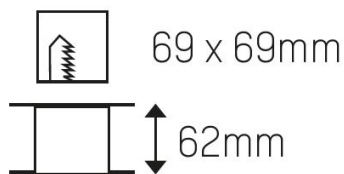

MOLTO LUCE®

CARDI
A Sonepar Company